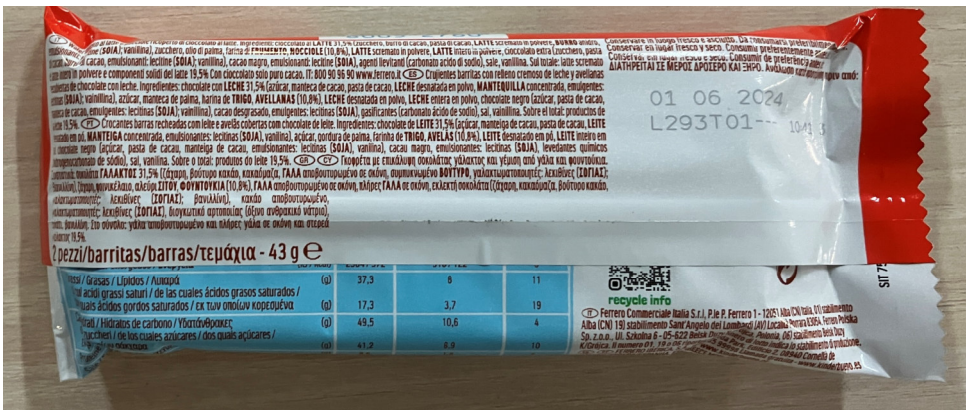

Kinder Bueno 43g

SMART

Smart Supermarket Ltd
252, Smart Supermarket
Maxxar Road
Birkirkara, BKR 9042
00356 21442726
VAT Number: MT11160329 EX0342
BCRS Number: BCRS/RT/22-09819

Date: 15/01/2024 Time: 12:11:00

Bueno 43Gr Kinder €1.00 E