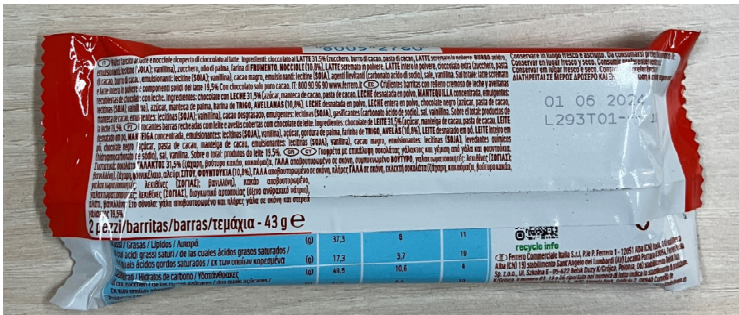

PAMA

PAMA SUPERMARKET LTD  
VALLETTA ROAD  
MOSTA MST 9017  
TEL. 00356 2349 6200  
VAT N. MT2233 1013 - EXO: 2909

Date / Time : 15-01-2024 09:48:38

KINDER BUENO T2

0,95 E

Kinder Bueno 43g

**WELBEE'S**

Proteínas	37,3	8	11
Grasas saturadas / de las cuales ácidos grasos saturados /	17,3	3,7	19
Grasas monoinsaturadas / de las cuales ácidos grasos monoinsaturados /	49,5	10,6	4
Grasas poliinsaturadas / de las cuales ácidos grasos poliinsaturados /	41,2	8,9	10

**welbee's**  
supermarket

PSAILA STREET  
STA VENERA  
TEL : 2148 0807

DATE: 15/01/2024

TIME: 11:18

Kinder Bueno 43 grms  
1.000 x 0.97=

0.97 E

Kinder Bueno 43g

SMART