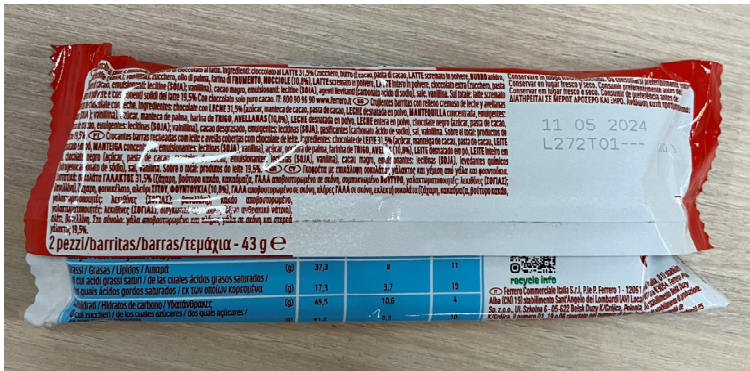

Kinder Bueno 43g

PAVI

PAVI SUPERMARKET LTD
TRIQ MANUEL DIMECH
QORMI QRM 9061
TEL. 00356 2270 0000
VAT N. MT1664 3926 - EXD: 1220

Date / Time : 15-01-2024 10:31:27

KINDER BUENO T2

0,95 E