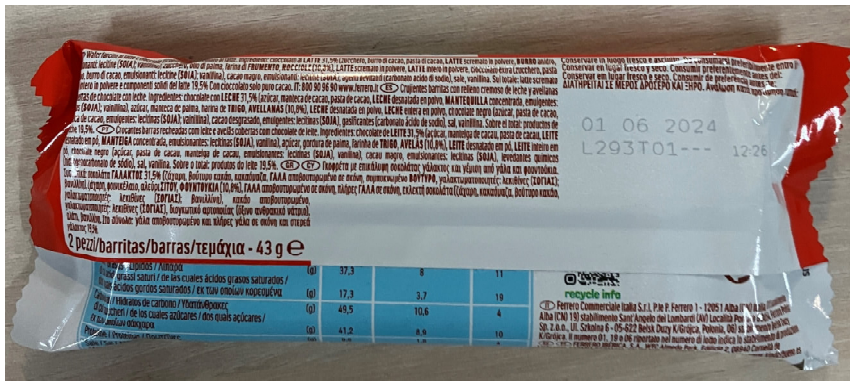

PAMA

PAMA SUPERMARKET LTD  
VALLETTA ROAD  
MOSTA MST 9017  
TEL. 00356 2349 6200  
VAT N. MT2233 1013 - EXO: 2909

Date / Time : 15-01-2024 09:48:38

KINDER BUENO T2

0,95 E

Kinder Bueno 43g

**WELBEE'S**

Proteínas	37,3	8	11
Grasas saturadas / de las cuales ácidos grasos saturados /	17,3	3,7	19
Grasas monoinsaturadas / de las cuales ácidos grasos monoinsaturados /	49,5	10,6	4
Grasas poliinsaturadas / de las cuales ácidos grasos poliinsaturados /	41,2	8,9	10

**welbee's**  
supermarket

PSAILA STREET  
STA VENERA  
TEL : 2148 0807

DATE: 15/01/2024

TIME: 11:18

Kinder Bueno 43 grms  
1.000 x 0.97=

0.97 E

Kinder Bueno 43g

SMART